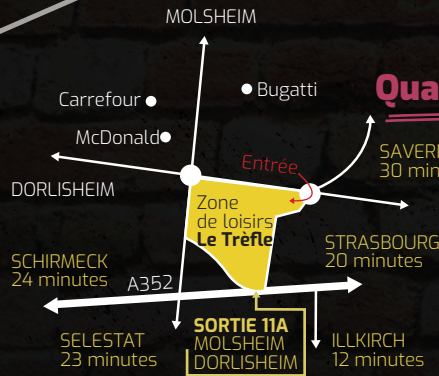

Double sensations !

invite [redacted] à fêter son anniversaire !

Durée 2H30

Où ? **DISTRICT 6**

Zone de loisirs Le Trèfle
67120 DORLISHEIM
03 88 508 508

Quand ? [redacted]

de [redacted] h [redacted] à [redacted] h [redacted]

Durée 2H30

Où ? **DISTRICT 6**

Zone de loisirs Le Trèfle
67120 DORLISHEIM
03 88 508 508

Quand ? [redacted]

de [redacted] h [redacted] à [redacted] h [redacted]

Réponse svp au [redacted]

Tenue décontractée recommandée (Basket, t-shirt...)

www.district6-strasbourg.com

Parking gratuit de 1000 places sur place

Double sensations !

invite [redacted] à fêter son anniversaire !

Durée 2H30

Où ? **DISTRICT 6**

Zone de loisirs Le Trèfle
67120 DORLISHEIM
03 88 508 508