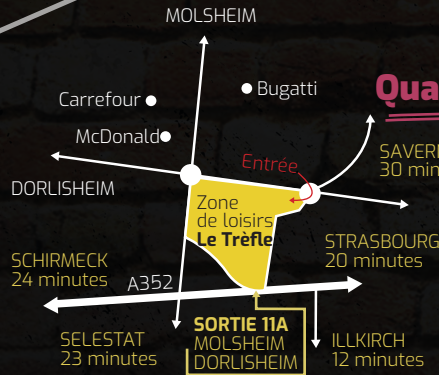

Durée 2H30

Où ? **DISTRICT 6**

Zone de loisirs Le Trèfle
67120 DORLISHEIM
03 88 508 508

Quand ? [redacted]

de [redacted] h [redacted] à [redacted] h [redacted]

Réponse svp au [redacted]

Tenue décontractée recommandée (Basket, t-shirt...)

www.district6-strasbourg.com

Parking gratuit de 1000 places sur place

Double sensations !

invite [redacted] à fêter son anniversaire !

Durée 2H30

Où ? **DISTRICT 6**

Zone de loisirs Le Trèfle
67120 DORLISHEIM
03 88 508 508

Double sensations !

invite [redacted] à fêter son anniversaire !

Durée 2H30

Où ? **DISTRICT 6**

Zone de loisirs Le Trèfle
67120 DORLISHEIM
03 88 508 508

Quand ? [redacted]

de [redacted] h [redacted] à [redacted] h [redacted]

Réponse svp au [redacted]

Tenue décontractée recommandée (Basket, t-shirt...)

www.district6-strasbourg.com

Parking gratuit de 1000 places sur place