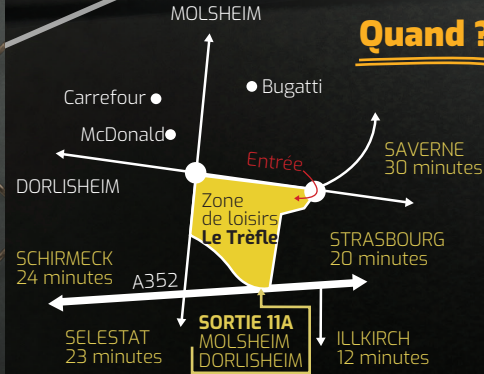

Invite [ ]  
à fêter son anniversaire !

Durée  
2H00

Où ? **DISTRICT 6**  
Zone de loisirs Le Trèfle  
67120 DORLISHEIM  
03 88 508 508

Quand ?

[ ]

de [ ] h [ ] à [ ] h [ ]

Réponse svp au [ ]

Tenue décontractée  
recommandée (Basket, t-shirt...)

[www.district6-strasbourg.com](http://www.district6-strasbourg.com)

Parking gratuit de 1000 places sur place

Invite [ ]  
à fêter son anniversaire !

Durée  
2H00

Où ? **DISTRICT 6**  
Zone de loisirs Le Trèfle  
67120 DORLISHEIM  
03 88 508 508

Quand ?

[ ]

de [ ] h [ ] à [ ] h [ ]

Réponse svp au [ ]

Tenue décontractée  
recommandée (Basket, t-shirt...)

[www.district6-strasbourg.com](http://www.district6-strasbourg.com)

Parking gratuit de 1000 places sur place