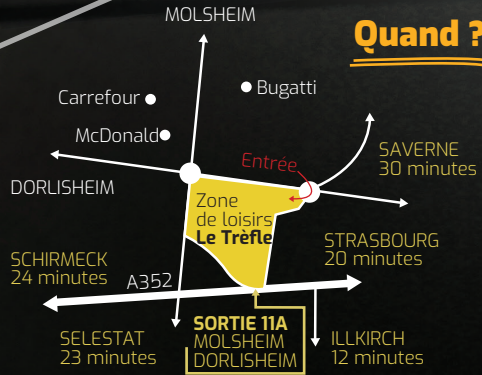

Invite [ ]  
à fêter son anniversaire !

Durée  
2H00

Où ? **DISTRICT 6**  
Zone de loisirs Le Trèfle  
67120 DORLISHEIM  
03 88 508 508

Quand ?

[ ]

de [ ] h [ ] à [ ] h [ ]

Réponse svp au [ ]

Tenue décontractée  
recommandée (Basket, t-shirt...)

[www.district6-strasbourg.com](http://www.district6-strasbourg.com)

Parking gratuit de 1000 places sur place

Invite [ ]  
à fêter son anniversaire !

Durée  
2H00

Où ? **DISTRICT 6**  
Zone de loisirs Le Trèfle  
67120 DORLISHEIM  
03 88 508 508