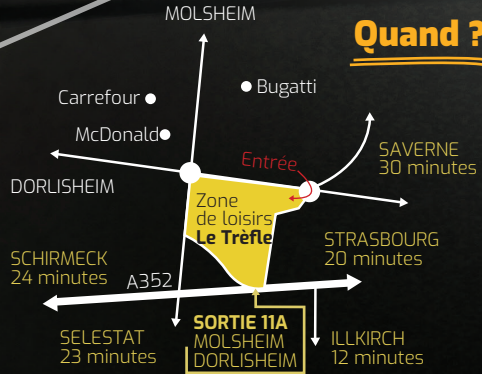

Invite [ ]  
à fêter son anniversaire !

Durée  
2H00

Où ? **DISTRICT 6**  
Zone de loisirs Le Trèfle  
67120 DORLISHEIM  
03 88 508 508

Quand ?

[ ]

de [ ] h [ ] à [ ] h [ ]

Réponse svp au [ ]

Tenue décontractée  
recommandée (Basket, t-shirt...)

[www.district6-strasbourg.com](http://www.district6-strasbourg.com)

Parking gratuit de 1000 places sur place

Invite [ ]  
à fêter son anniversaire !

Durée  
2H00

Où ? **DISTRICT 6**  
Zone de loisirs Le Trèfle  
67120 DORLISHEIM  
03 88 508 508